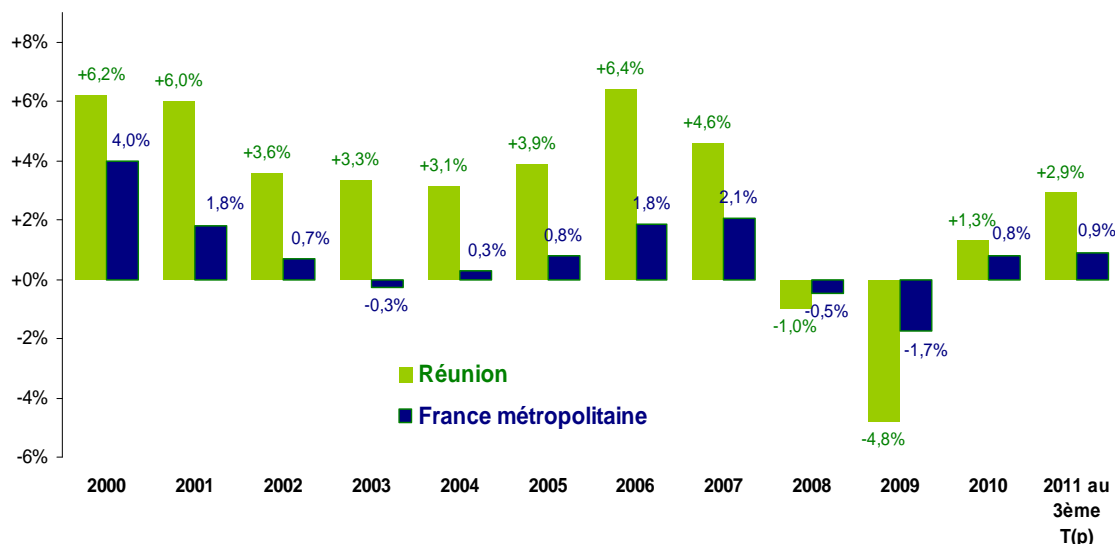

## Le marché du travail et de l'emploi à La Réunion

Après le retournement de la conjoncture en 2008, sous l'effet notamment de la crise économique mondiale, les données établies sur 2011 (chiffres non encore définitifs) montrent une accélération de la croissance des créations d'emplois salariés, par rapport à 2010.

### Evolution de l'emploi salarié

Source : Pôle Emploi Réunion-Mayotte

Cette évolution globale de l'emploi salarié masque toutefois de profondes divergences de trajectoire selon les secteurs d'activité.

Certains secteurs (BTP, fabrication de produits métalliques, commerce et réparation d'automobiles...) ont un niveau d'emplois en 2011 qui demeurent significativement inférieurs à celui d'avant la crise. En revanche, d'autres connaissent une croissance du salariat par rapport à 2008, tels le secteur médico-social, les services à la personne ou encore la restauration.