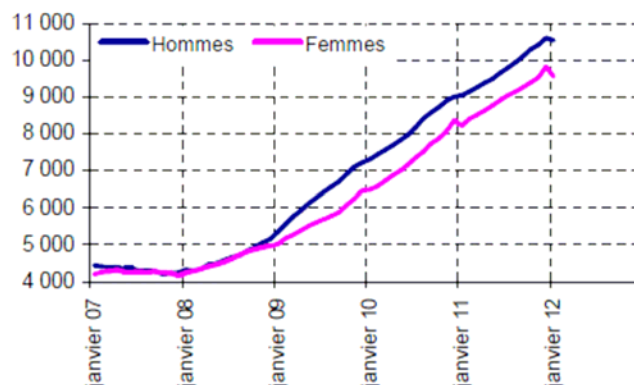

50 ans et plus (cvs)

Source : DIECCTE Réunion / Pôle Emploi Réunion-Mayotte

Contact presse

Préfecture de La Réunion - Bureau de la communication interministérielle
Tél. 0262 40 74 18 / 74 19 - courriel : communication@reunion.pref.gouv.fr