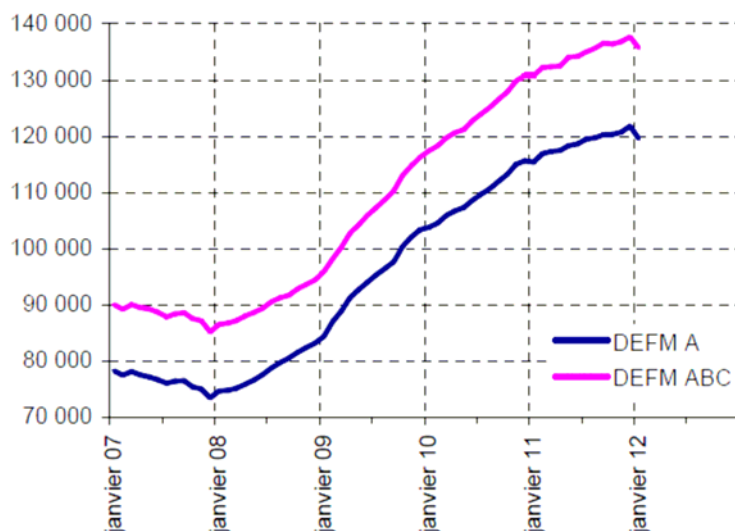

Demandeurs d'emploi inscrits en fin de mois à Pôle emploi Catégories A et A, B, C (cvs)

Source : DIECCTE Réunion / Pôle Emploi Réunion-Mayotte

A fin janvier 2012, 119 590 Réunionnaises et Réunionnais étaient demandeurs d'emploi inscrits en catégorie A (135 700 en catégorie A, B et C), soit une augmentation de 3,6 % par rapport à janvier 2011. Parmi ceux-ci, 19 770 demandeurs d'emploi avaient moins de 25 ans (soit 16,5 %) et 20 100, 50 ans ou plus.