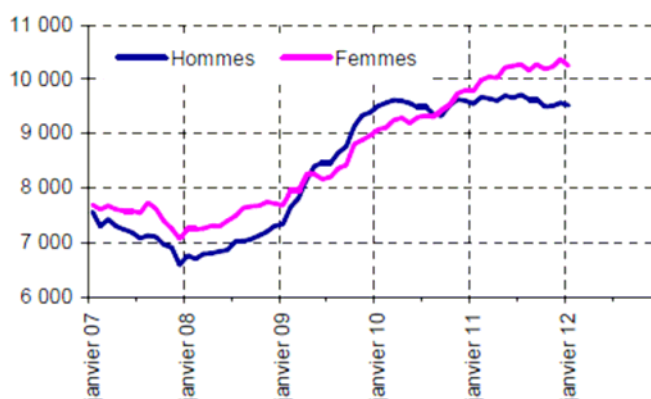

Certains secteurs (BTP, fabrication de produits métalliques, commerce et réparation d'automobiles...) ont un niveau d'emplois en 2011 qui demeurent significativement inférieurs à celui d'avant la crise. En revanche, d'autres connaissent une croissance du salariat par rapport à 2008, tels le secteur médico-social, les services à la personne ou encore la restauration.

Le taux de croissance prévisionnel du nombre de salariés en 2011 reste toutefois en retrait de celui connu entre 2000 et 2006 et n'a pas permis de réduire le niveau du chômage. Le rythme d'augmentation de ce dernier a été toutefois nettement ralenti.

### Demandeurs d'emploi inscrits en fin de mois à Pôle emploi Catégories A et A, B, C (cvs)

Source : DIECCTE Réunion / Pôle Emploi Réunion-Mayotte

A fin janvier 2012, 119 590 Réunionnaises et Réunionnais étaient demandeurs d'emploi inscrits en catégorie A (135 700 en catégorie A, B et C), soit une augmentation de 3,6 % par rapport à janvier 2011. Parmi ceux-ci, 19 770 demandeurs d'emploi avaient moins de 25 ans (soit 16,5 %) et 20 100, 50 ans ou plus.

### Moins de 25 ans (cvs)

Source : DIECCTE Réunion / Pôle Emploi Réunion-Mayotte