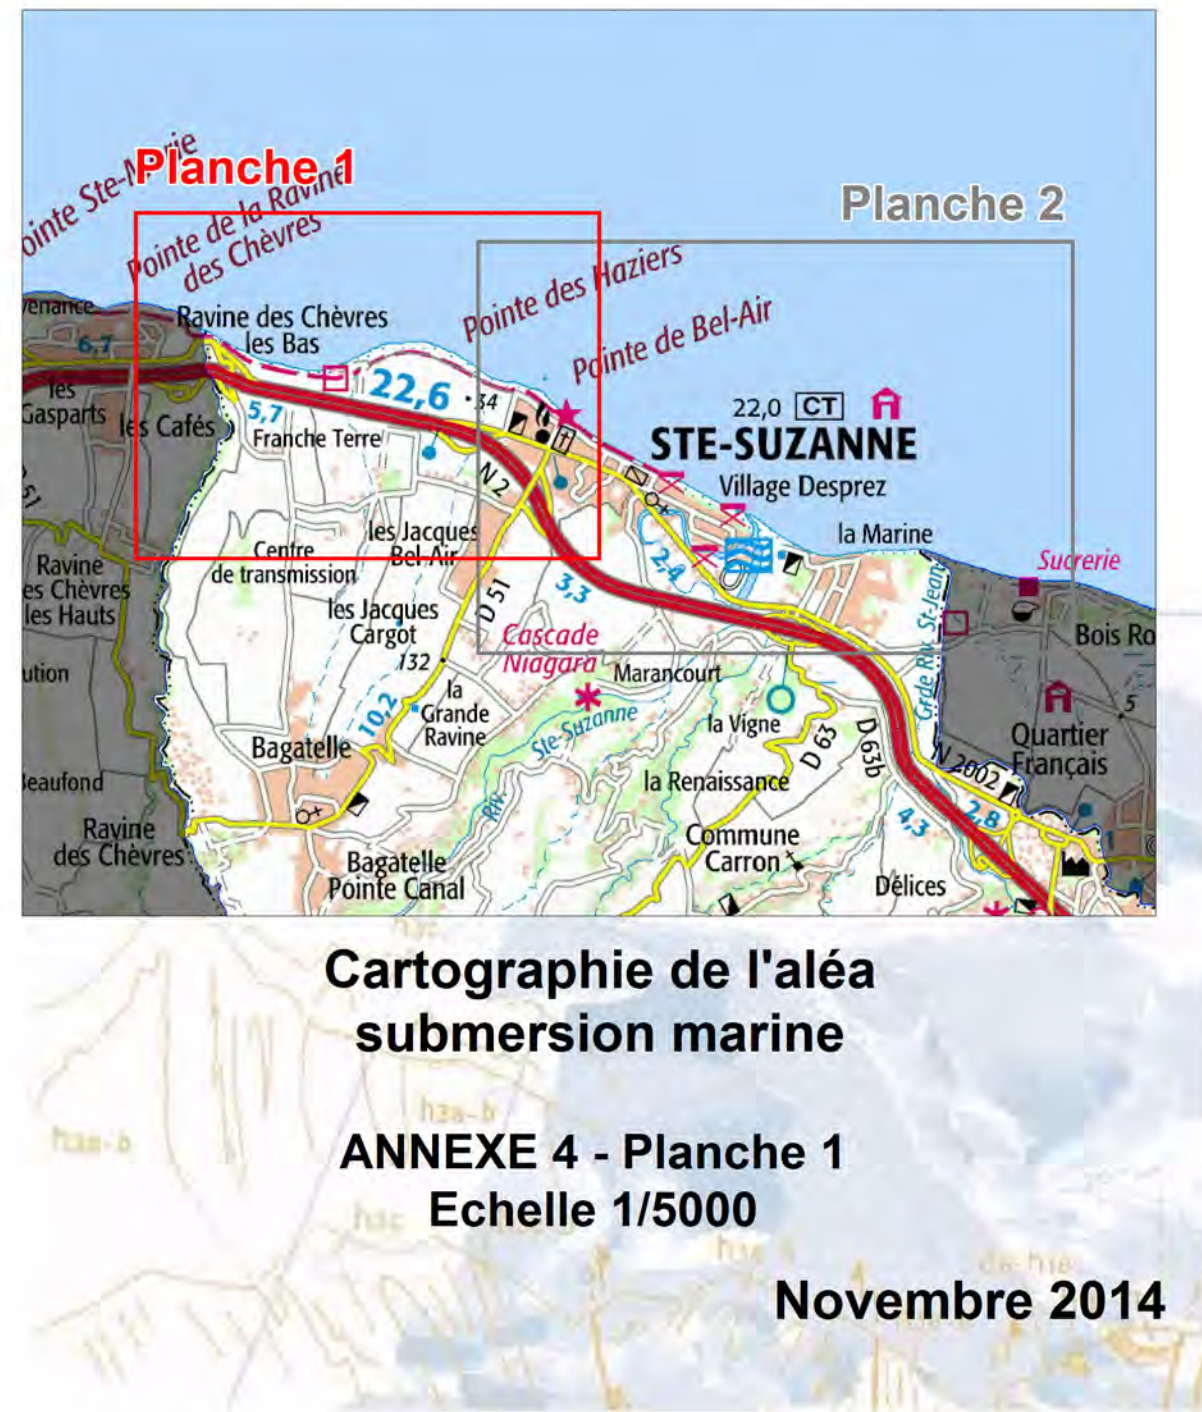

Plan de Prévention des Risques naturels prévisibles  
- Commune de Sainte-Suzanne -

LEGENDE

Qualification de l'aléa de référence

- Fort
- Modéré
- Faible

Qualification de l'aléa à échéance 100 ans

- Fort
- Modéré
- Faible

Echelle 1/5000

Fond topographique : BD TOPO® ©IGN - 2012,  
Fond parcellaire: PCI Vecteur® ©DGFIP - 2014,  
Cartographie : BRGM Réunion - 2014.